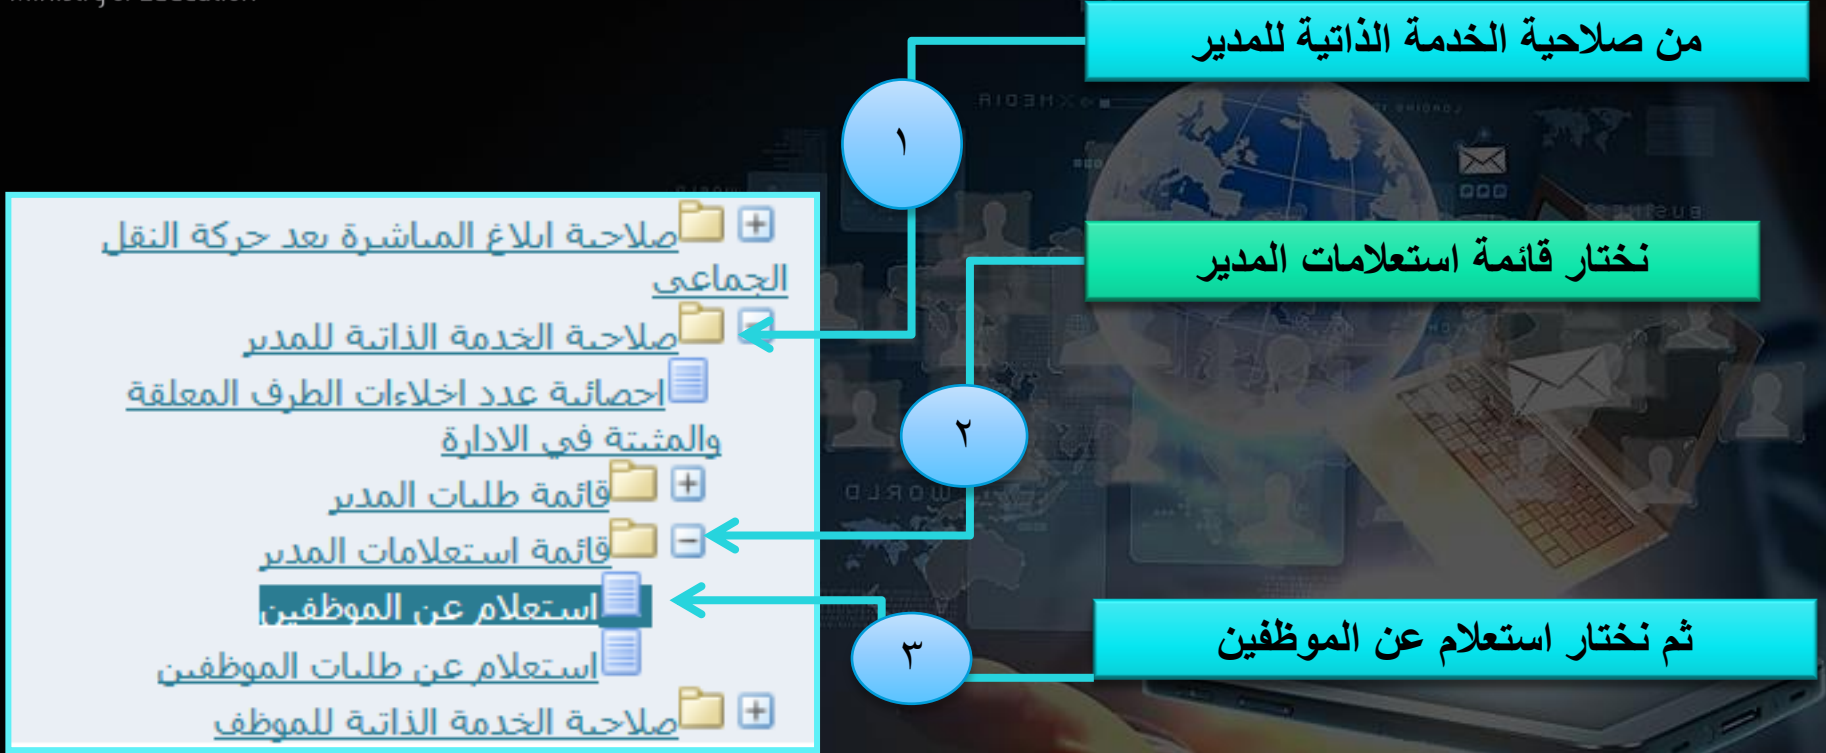

استخراج الرقم الوظيفي من حساب المدير

[telegram.me/frs99](https://t.me/frs99)

قناة فارس على التلجرام

بيانات الموظف

التوظيف

عرض التدرج

نقطة التركيز الاسم	السجل المدني	المرتبة	الكادر	تاريخ المباشرة

هنا اسم المدير